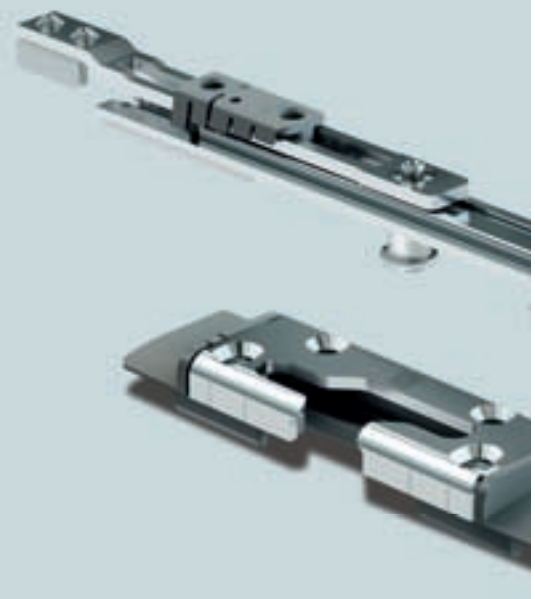

1 Усовершенствование системы безопасности

Противовзломная стойкость с дооснащением до класса RC2 согласно EN 1627-1630.

Даже стандартная комплектация фурнитуры для раздвижных дверей PORTAL обладает базовой системой защиты от взлома. Безопасность обеспечивают специальные ригеля которые препятствуют взлому створок. При дооснащении системы безопасности до класса устойчивости к взлому RC2 количество ригелей увеличивается, также предоставляется дверная пластинка замка из закаленной специальной стали для блокирования несанкционированного доступа. Таким образом, фурнитура PORTAL может применяться также для объектов с повышенными требованиями к безопасности.

Класс устойчивости к взлому 1 (RC1N)

Базовая система защиты против попытки взлома с применением силы и против актов вандализма.

Класс устойчивости к взлому 2 (RC2)

Дополнительная защита против попытки взлома с применением таких инструментов, как отвертка; рекомендуется в качестве минимальной дополнительной защиты.