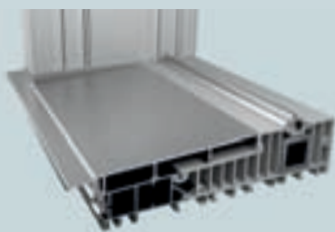

Решения для энергосбережения.

Высокий коэффициент теплоизоляции раздвижных дверей особенно важен для российского климата. Требуемая герметичность фурнитуры PORTAL достигается с помощью целого ряда высокоэффективных решений. В системе ECO SLIDE оптимальную теплоизоляцию обеспечивает непрерываемый контур уплотнения. 10-камерный профиль порога ECO PASS обеспечивает теплоизоляцию на уровень выше требований, описанных в немецком Постановлении по энергосбережению. В пассивных домах могут быть использованы наши системы HS и PSK, которые также обладают высокой толщиной профиля в месте установки изоляционных элементов.

Порог ECO PASS
с 10-камерным профилем для
оптимальной теплоизоляции.