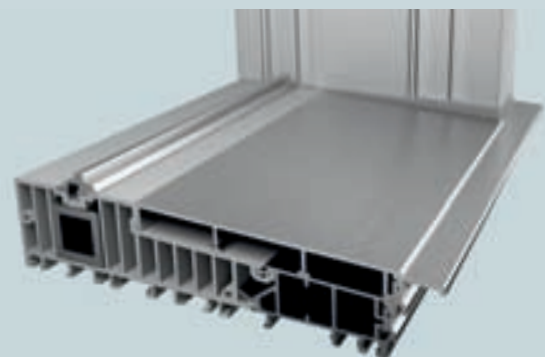

5 Усовершенствование системы комфорта
Безбарьерное пространство в соответствии со стандартом DIN 18040.

В домах, в которых живут люди с ограниченными возможностями и пожилые люди, необходимо использовать пороги, расположенные на уровне пола. Фурнитура PORTAL удовлетворяет такую необходимость благодаря созданию уникального порога ECO PASS для подъемно-сдвижных конструкций. Благодаря использованию специальной подножки можно отрегулировать порог и сделать его всего 5 мм в высоту, и таким образом создать безбарьерное пространство. Кроме того, порог ECO PASS обладает высокой теплоизоляцией и современным дизайном.

Безбарьерный порог ECO PASS.